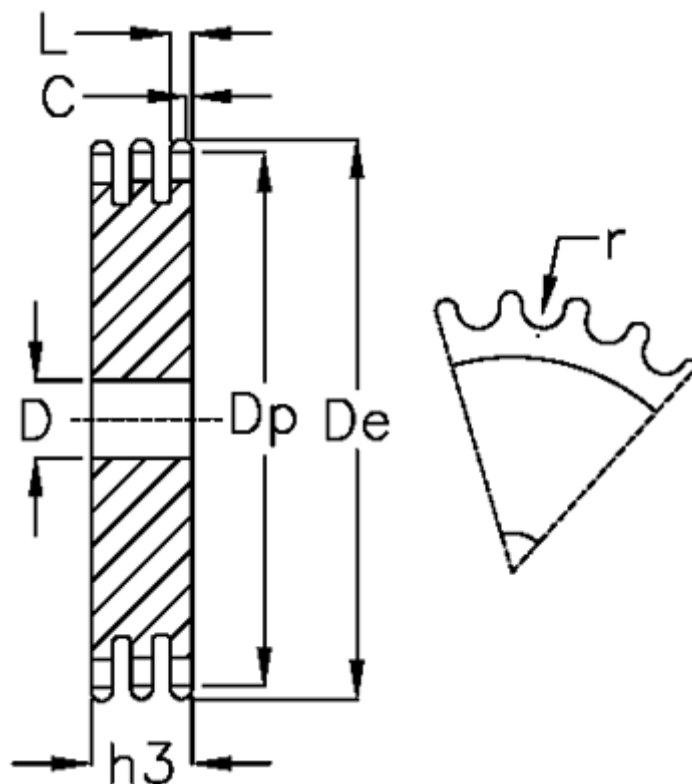

Varenummer: 616023007046  
Beskrivelse: Pladehjul 12 B-3 Z=46 triplex

## Mål

Antal tænder	= 46	L = 10.8
C	= 2	r = 12.07
D	= 25	
De	= 287.9	
Dp	= 279.16	
For kædebetegnelse	= 12 B-3	
For kæde størrelse	= 3/4 x 7/16	
h3	= 49.8	